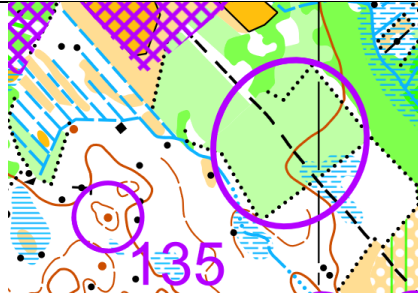

Hitta Ut, uppdateringar av kartan, Slättberg 2022-05-06

<p>Norr om kontroll 138, ny avverkning och drivningsvägar där skogstraktorn kört ut virket</p>	
<p>Mellan kontroll 133 och 134, ny avverkning</p>	
<p>Stigen vid 134 fortsätter, avverkningsspår</p>	
<p>Mellan kontroll 134 och 137, nya avverkningar</p>	

Öster om kontroll 135, uppvuxet hygge, nu grönmarkerat

Vid kontroll 144 och söder om, ny avverkning
Öster om kontroll 144, ny avverkning och ny gallring