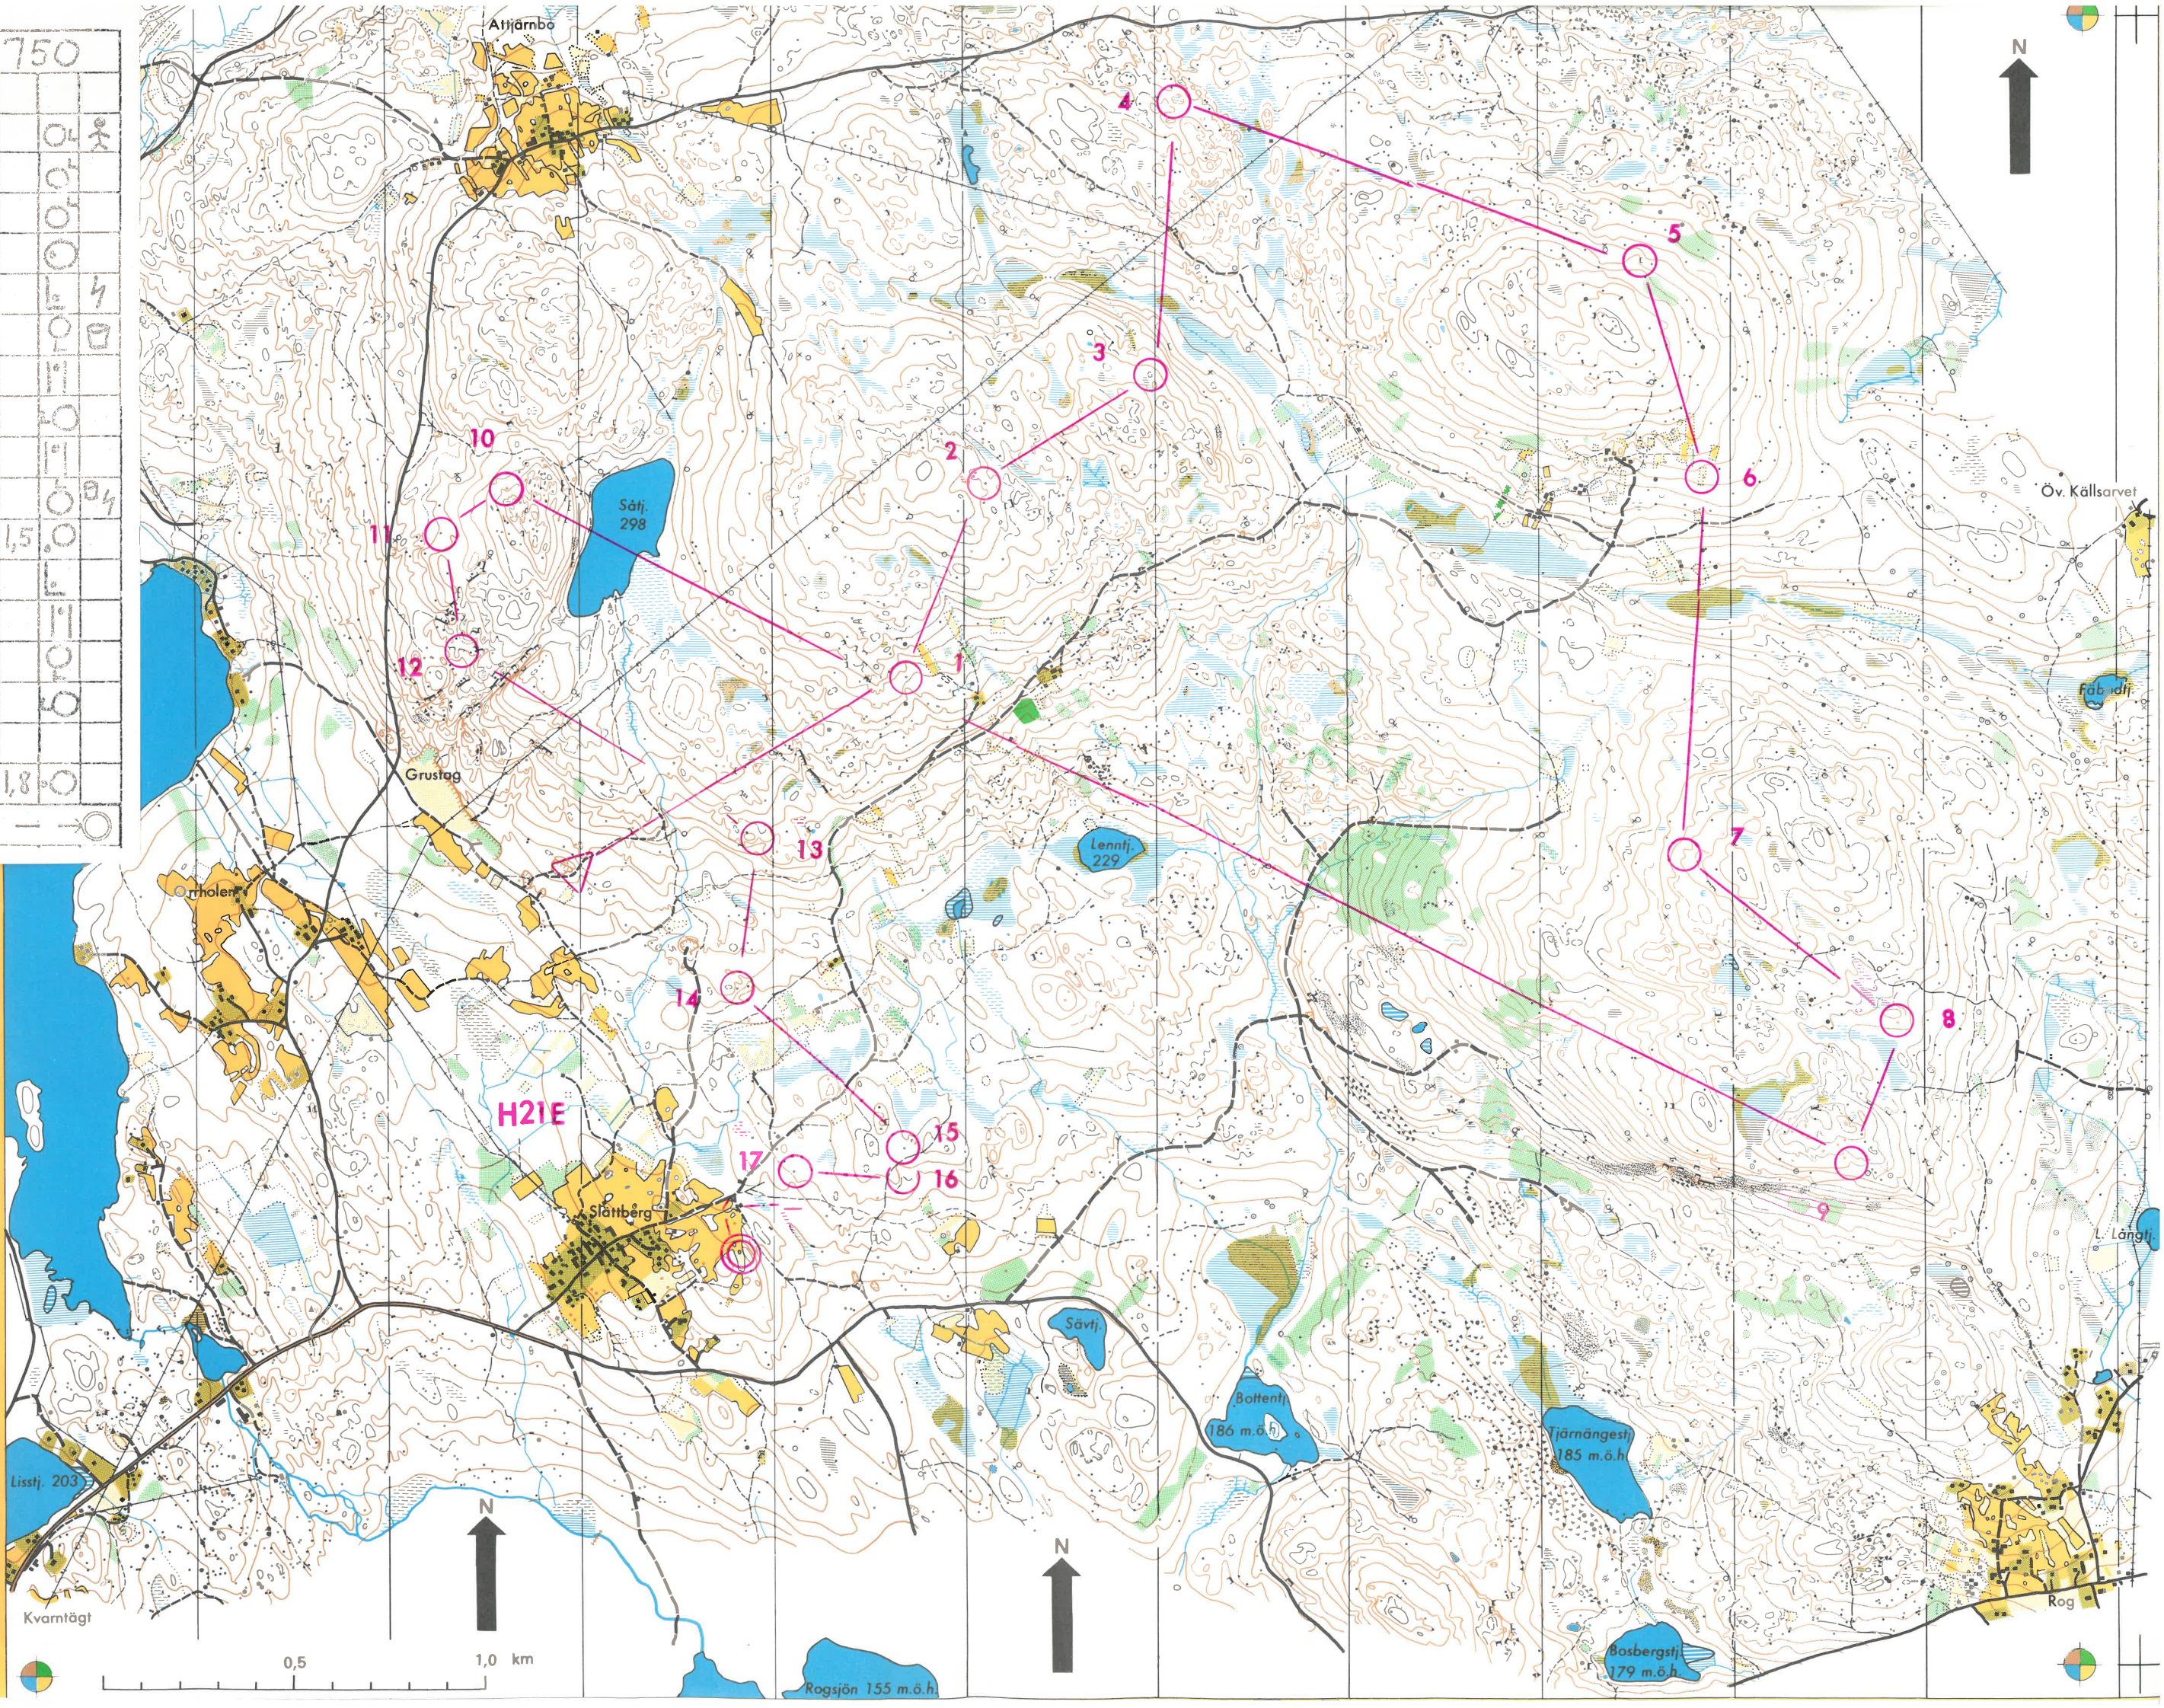

H21E	13750				
1	44	●		0	4
2	45	→ ●		0	5
3	47	↑ ○		0	6
4	39	○		0	7
5	51	⌘		0	8
6	52	●		0	9
7	181	↓ ∩		1	0
8	56	●		1	1
9	57	↓ ∩		1	2
10	34	●		1	3
11	94	▲	1,5	0	4
12	32	→ ⌘		1	5
13	70	↑ ∩		1	6
14	71	●		1	7
15	170	●		1	8
16	68	∩		1	9
17	180	↓ ▲	1,8	0	0
○		— 250 —		○	

FRITIDSKARTA SLÄTTBERG

Skala 1:15 000

Flygfoto: 2600 m, 1979
 Grundmaterial: VIAK AB, Falun
 Fältarbete: P-E Björklund
 J-O Björklund
 Renritning: P-E Björklund
 Tryck: Strålins Tryckeri AB
 Upphovsrätt: Bjursås OK
 Godkänd ur sekretessynpunkt
 för spridning.
 Lantmäteriverket 1983-04-13
 Lokala tecken:
 × Kojruin
 ○ Gränsröse, Gränspåle
 Hyggen och dess beståndsgränser
 är ej markerade.

Kvarntägt